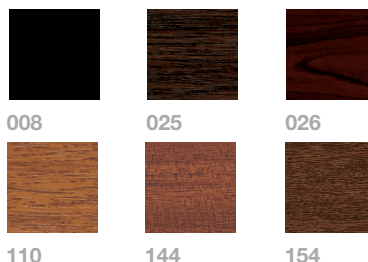

Okno

na każdy dzień

Inoutic Prestige

I 76.6

Inoutic Prestige I 76.6

Optymalne parametry dźwiękochłonności i termoizolacyjności zapewniają przyjemny klimat w każdym wnętrzu. Komfort, wyjątkowe wzornictwo i najnowocześniejsza technologia produkcji okien sprawiają, że Prestige to idealne rozwiązanie dla najbardziej wymagających klientów.

008 /Ciemny Brąz
025 /Ciemny Dąb
026 /Mahoń
110 /Złoty Dąb
144 /Macore
154 /Orzech